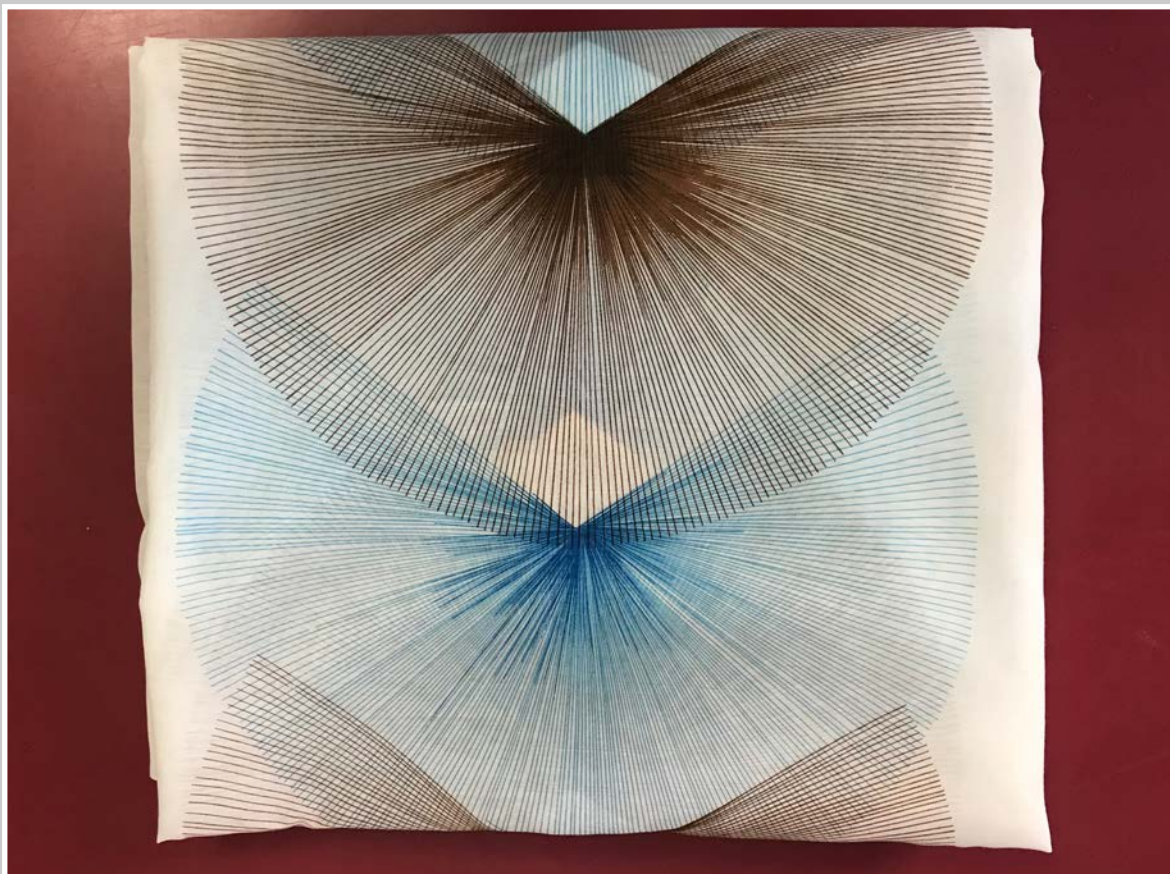

TAPPETO BIANCO PANNA TRIANGOLI ROSA CIPRIA  
120 X 180 cm

STUOIA 300 X 210 cm

TAPPETO 300 x 200 cm

NR 2 TAPPETI 80 x 210 cm

TENDE TESSUTO ANNI '70  
nr 4 TELI 200 X h. 300 cm

TENDE TESSUTO ANNI '70  
nr 4 TELI 200 X h. 300 cm