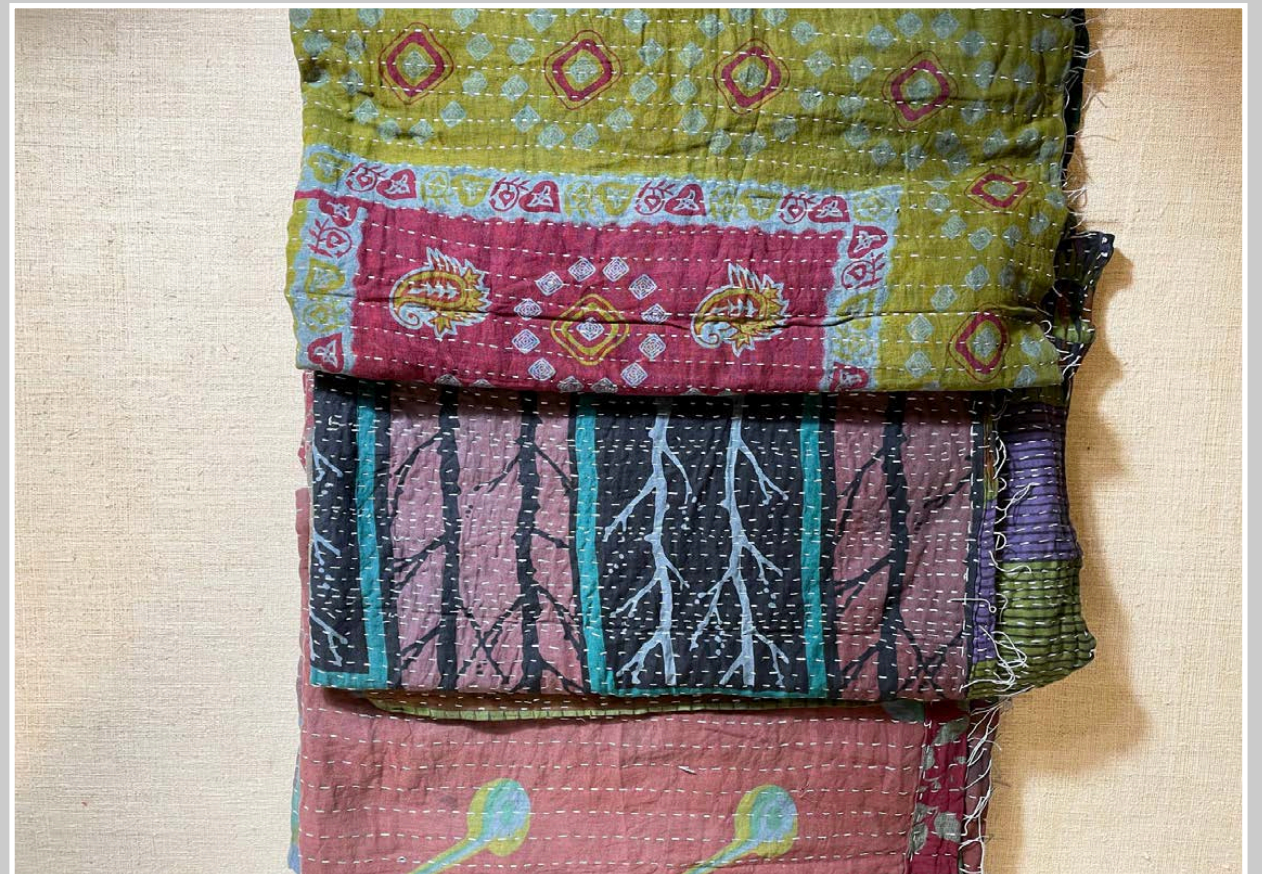

TESSUTI INDIANI
130 x 210 cm