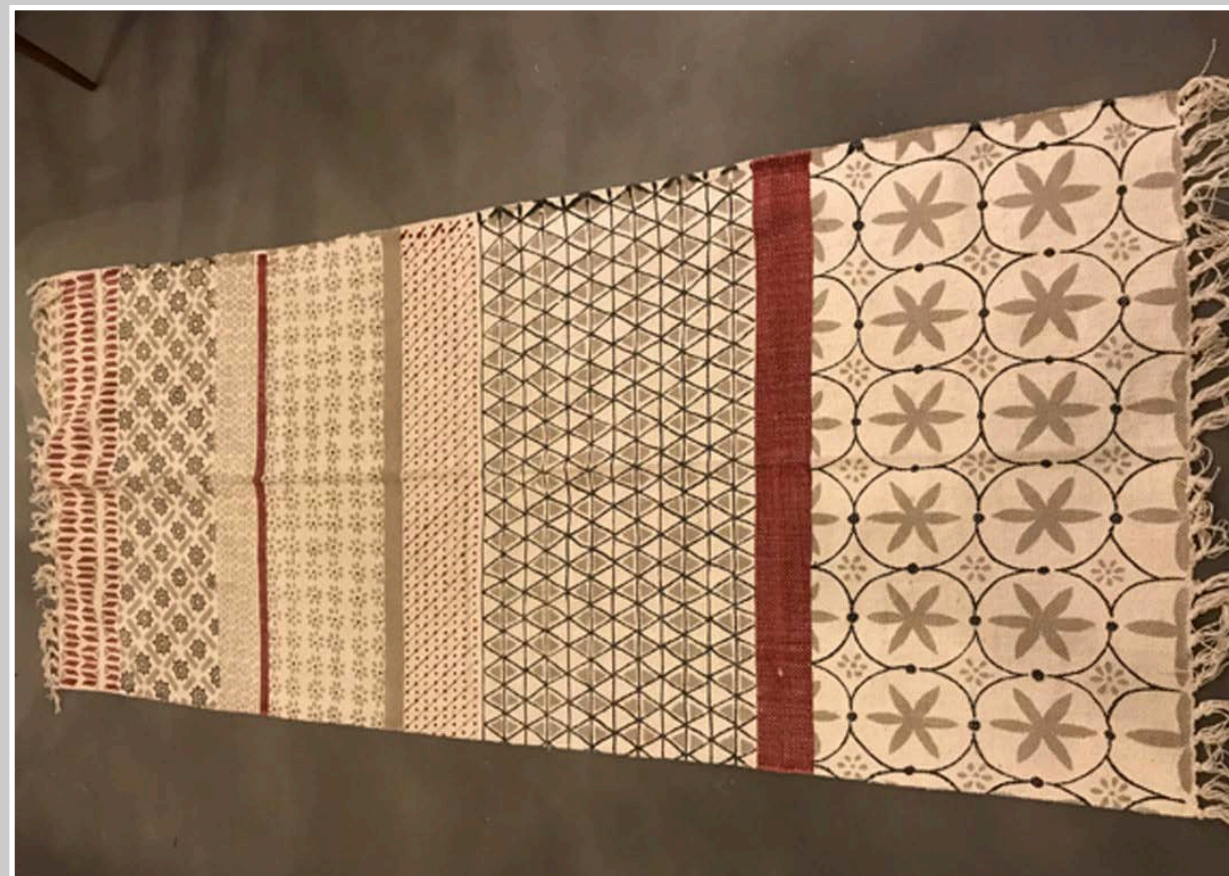

TAPPETO BIANCO PANNA TRIANGOLI ROSA CIPRIA  
120 X 180 cm

STUOIA 300 X 210 cm

TAPPETO 300 x 200 cm

NR 2 TAPPETI 80 x 210 cm

TENDE TESSUTO ANNI '70  
nr 4 TELI 200 X h. 300 cm

TENDE TESSUTO ANNI '70  
nr 4 TELI 200 X h. 300 cm